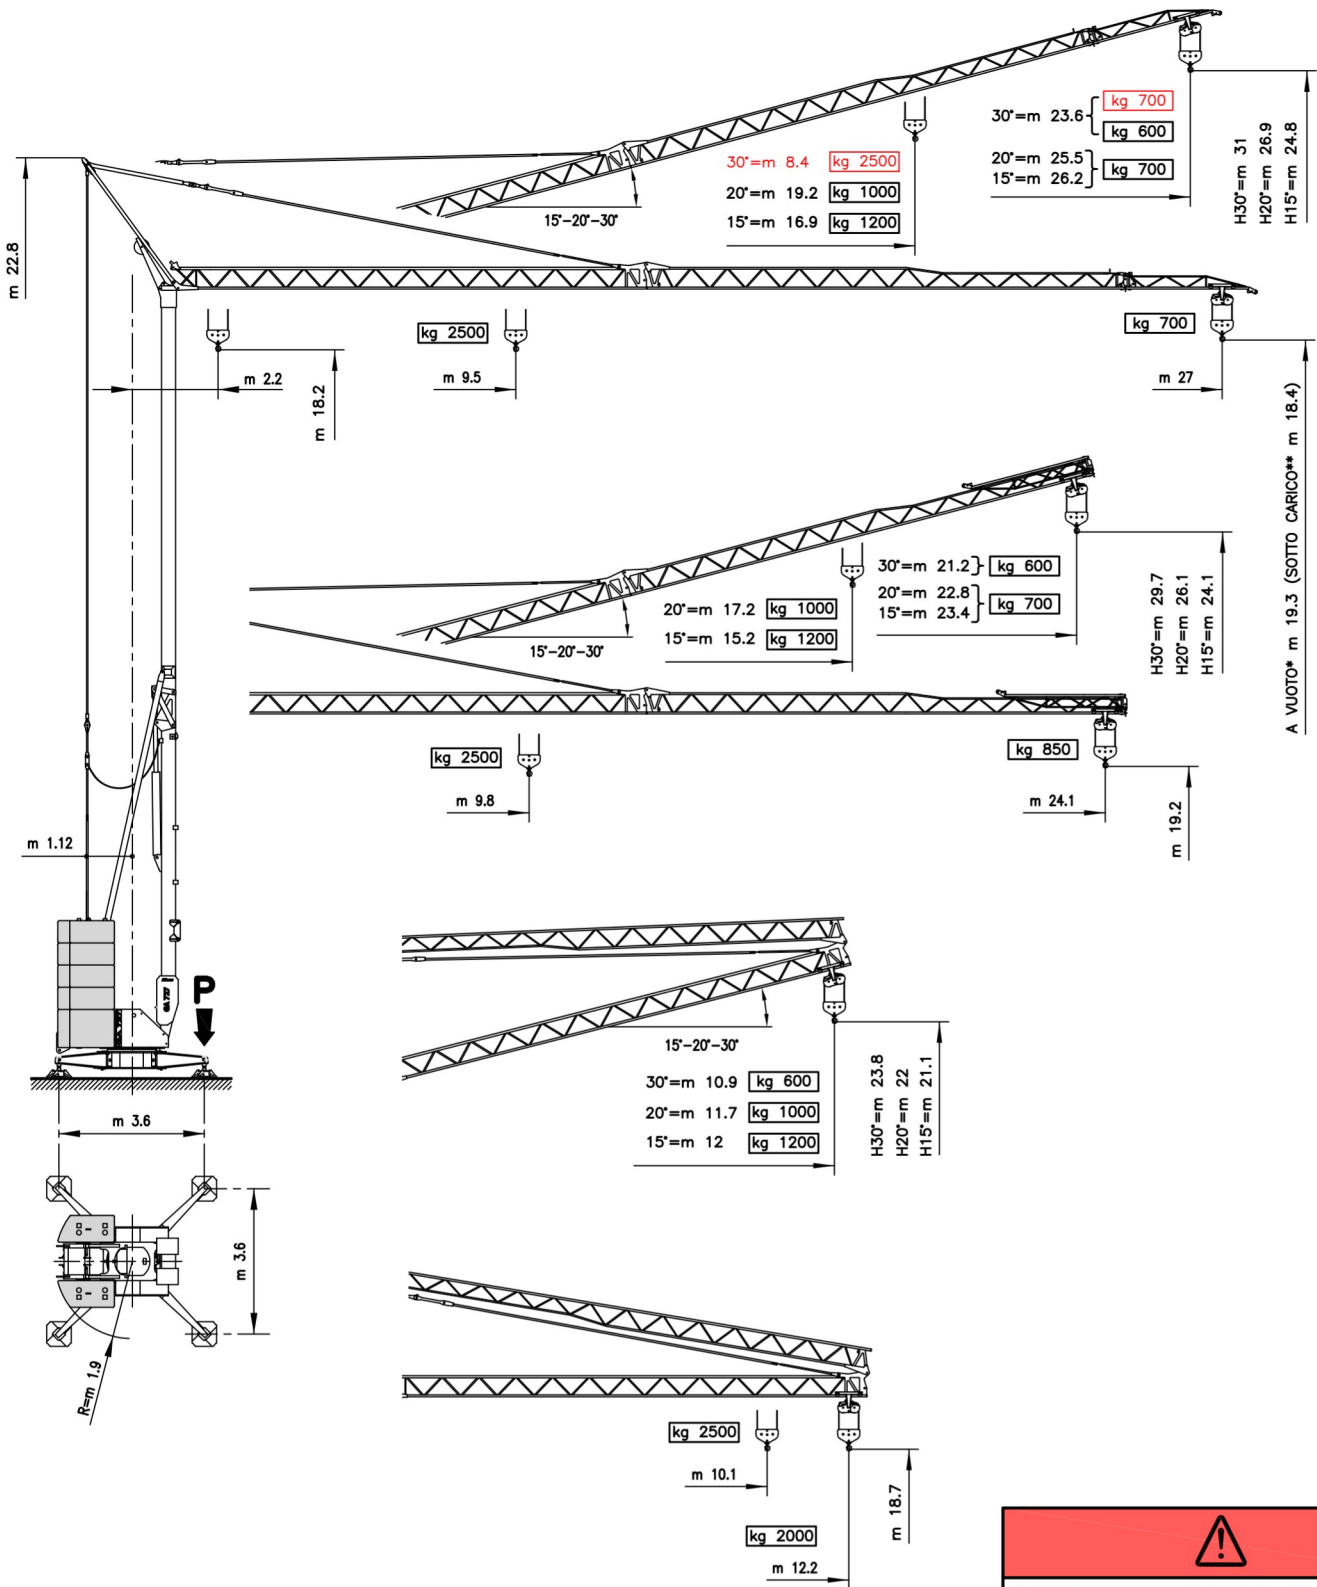

GRU A TORRE

GA 727 | 2500

GRU AUTOMATICA CON
MONTAGGIO IDRAULICO

- GA compact*  
- GX*  
- GH city crane*  
- GHS topless*  

FB F.lli Butti s.r.l.

Via XXV Aprile, 58

23868 Valmadrera (LC) - Italia

Tel. 0341.581108 - Fax 0341.200253

E-mail : fbgru@fbgru.it - <http://www.fbgru.it>

CE

FEM 1.001 - A3
EN 14439 - C25

* SIN CARGA ** CARGADO
 OFF-LOAD LOADED
 UNBELASTET BELASTET
 A VIDE EN CHARGE

⚠

In rosso valori configurazione con dispositivo per 30°
 In red, configuration values with device for 30°
 In Rot, Konfigurationswerte mit Einrichtung für 30°
 En rouge le valeurs de configuration avec dispositif pour 30°

P	
kg 15900 <i>In servizio</i> En servicio In service In betrieb En service	kg 14700 <i>Fuori servizio</i> Fuera de servicio Out of service Außer betrieb Hors service

	N° 8x1519 N° 2x2620 kg 25902
	kg 8510